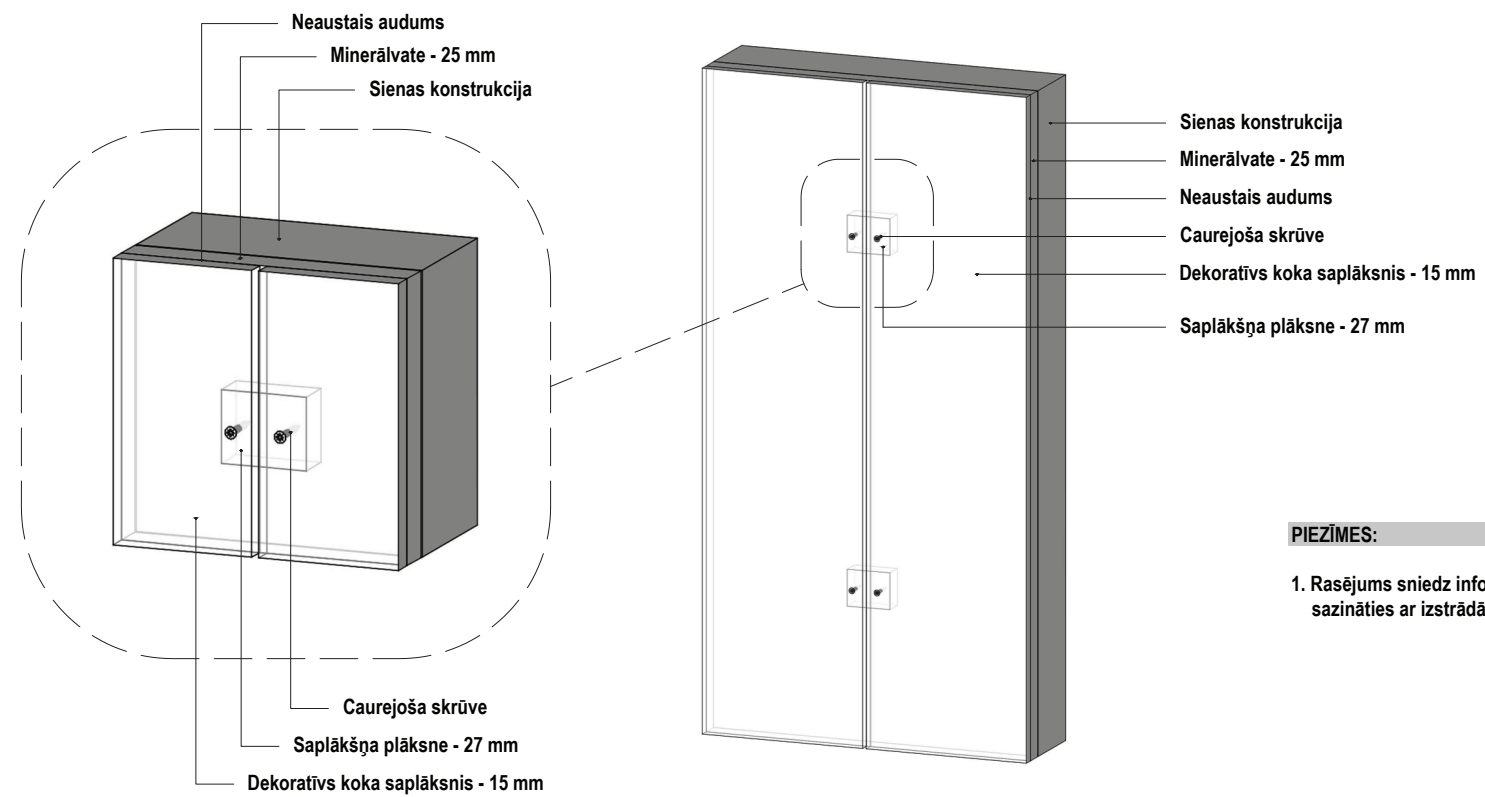

**Akustisko paneļu stiprinājumu sistēmas aksonometrija**

**PIEZĪMES:**

1. Rasējums sniedz informatīvu raksturu, precizējumu gadījumā sazināties ar izstrādātāju.

# DEKORATĪVU paneļu izbūve pa tiešo uz sienas virsmas izmantojot caurējošu urbumu / zeņķējumu

**Akustisko paneļu stiprinājumu sistēmas GRIEZUMS - M1:5**

**Akustisko paneļu stiprinājumu sistēmas VIRSSKATS - M1:5**