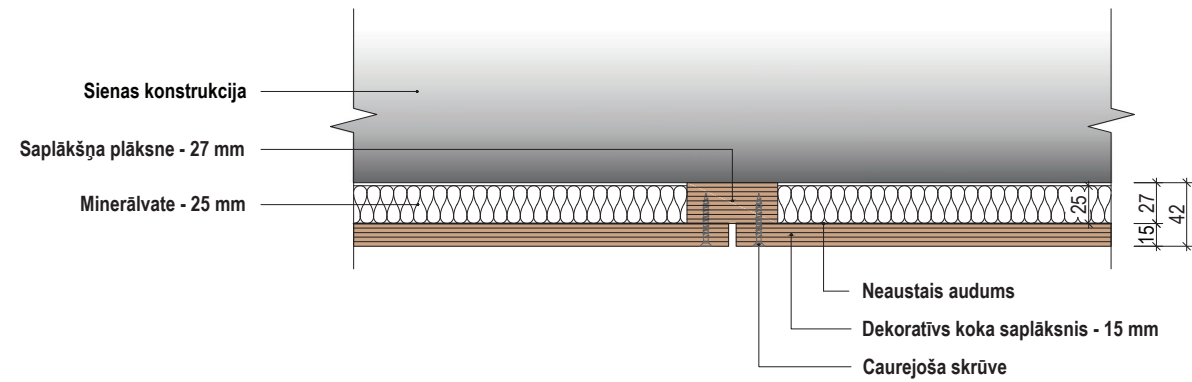

# DEKORATĪVU paneļu izbūves veids izmantojot KNAUF CD profilus un caurējošu urbumu / zeņķējumu

**Akustisko paneļu stiprinājumu sistēmas GRIEZUMS - M1:5**

**Akustisko paneļu stiprinājumu sistēmas VIRSSKATS - M1:5**

**Akustisko paneļu stiprinājumu sistēmas aksonometrija**

**PIEZĪMES:**

1. Rasējums sniedz informatīvu raksturu, precizējumu gadījumā sazināties ar izstrādātāju.

# DEKORATĪVU paneļu izbūve pa tiešo uz sienas virsmas izmantojot caurējošu urbumu / zeņķējumu

**Akustisko paneļu stiprinājumu sistēmas GRIEZUMS - M1:5**

**Akustisko paneļu stiprinājumu sistēmas VIRSSKATS - M1:5**