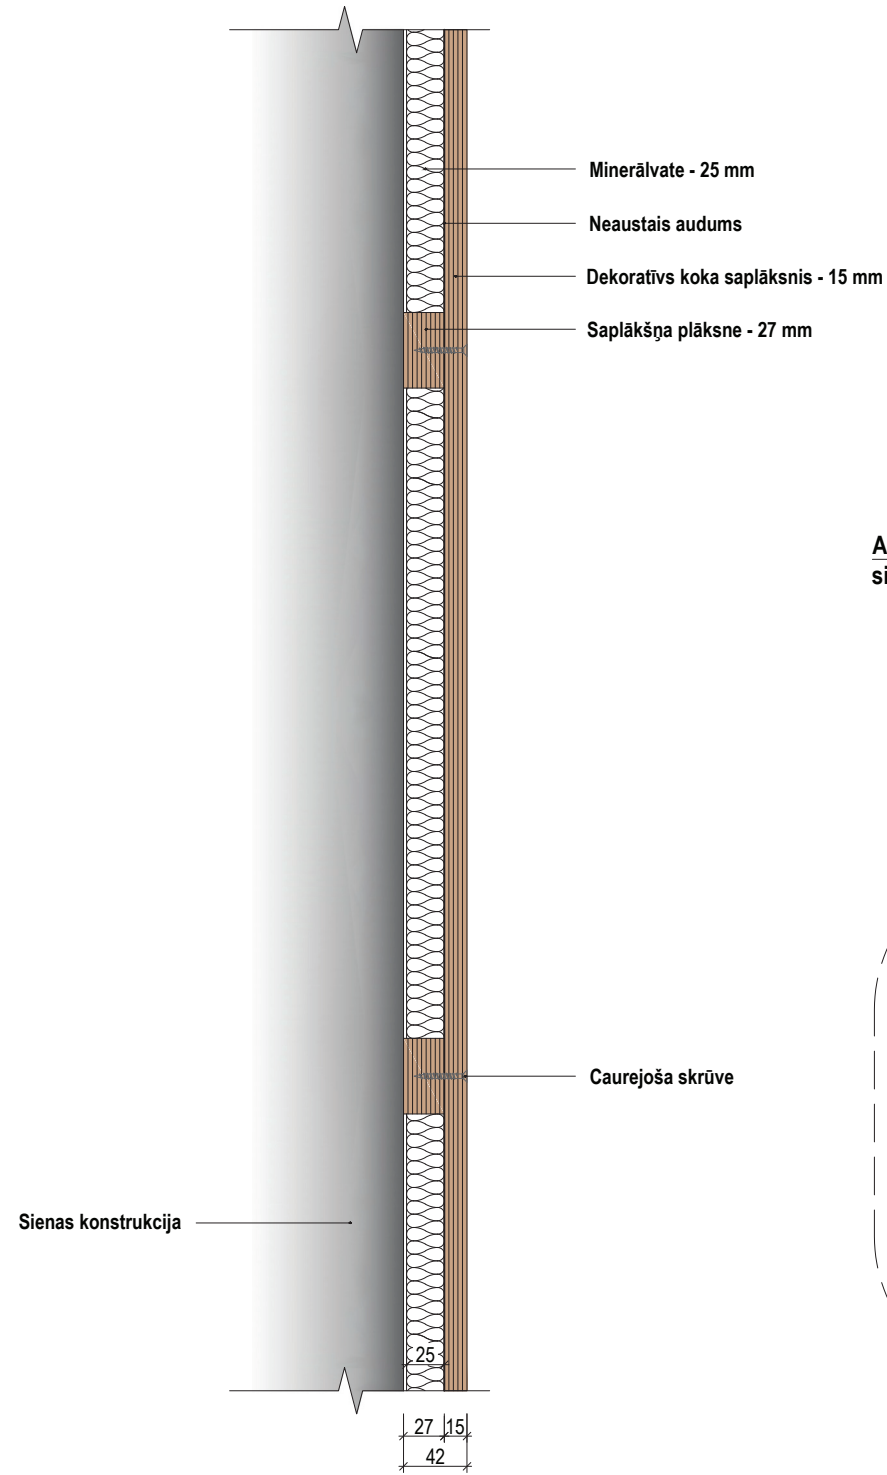

# DEKORATĪVU paneļu izbūves veids izmantojot KNAUF CD profilus un caurējošu urbumu / zeņķējumu

**Akustisko paneļu stiprinājumu sistēmas GRIEZUMS - M1:5**

**Akustisko paneļu stiprinājumu sistēmas VIRSSKATS - M1:5**

**Akustisko paneļu stiprinājumu sistēmas aksonometrija**

**PIEZĪMES:**

1. Rasējums sniedz informatīvu raksturu, precizējumu gadījumā sazināties ar izstrādātāju.

# DEKORATĪVU paneļu izbūve pa tiešo uz sienas virsmas izmantojot caurējošu urbumu / zeņķējumu

**Akustisko paneļu stiprinājumu sistēmas GRIEZUMS - M1:5**

**Akustisko paneļu stiprinājumu sistēmas VIRSSKATS - M1:5**