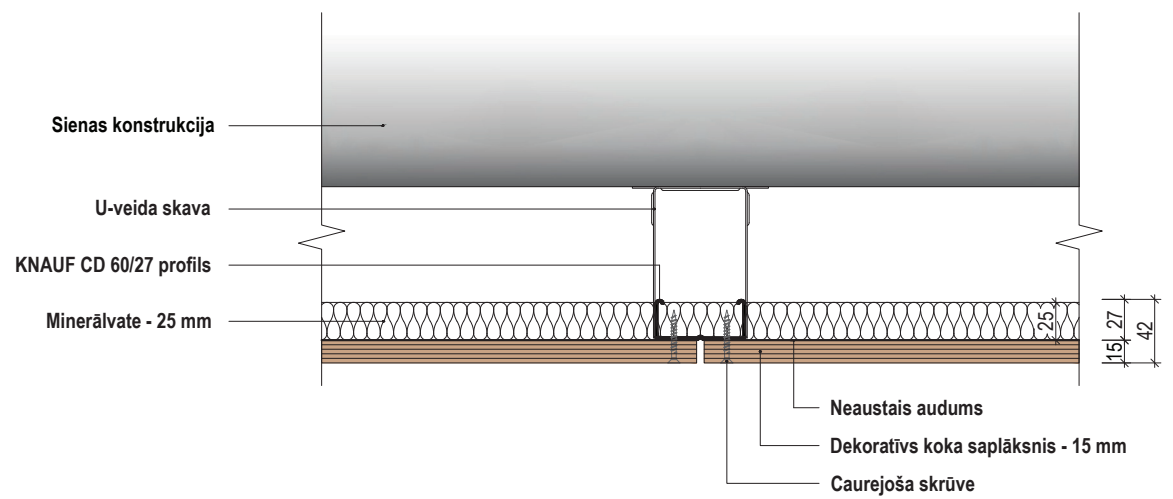

# DEKORATĪVU paneļu izbūves veids izmantojot KNAUF CD profilus un caurējošu urbumu / zeņķējumu

**Akustisko paneļu stiprinājumu sistēmas GRIEZUMS - M1:5**

**Akustisko paneļu stiprinājumu sistēmas VIRSSKATS - M1:5**

**Akustisko paneļu stiprinājumu sistēmas aksonometrija**

**PIEZĪMES:**

1. Rasējums sniedz informatīvu raksturu, precizējumu gadījumā sazināties ar izstrādātāju.

# DEKORATĪVU paneļu izbūve pa tiešo uz sienas virsmas izmantojot caurējošu urbumu / zeņķējumu

**Akustisko paneļu stiprinājumu sistēmas GRIEZUMS - M1:5**

**Akustisko paneļu stiprinājumu sistēmas VIRSSKATS - M1:5**