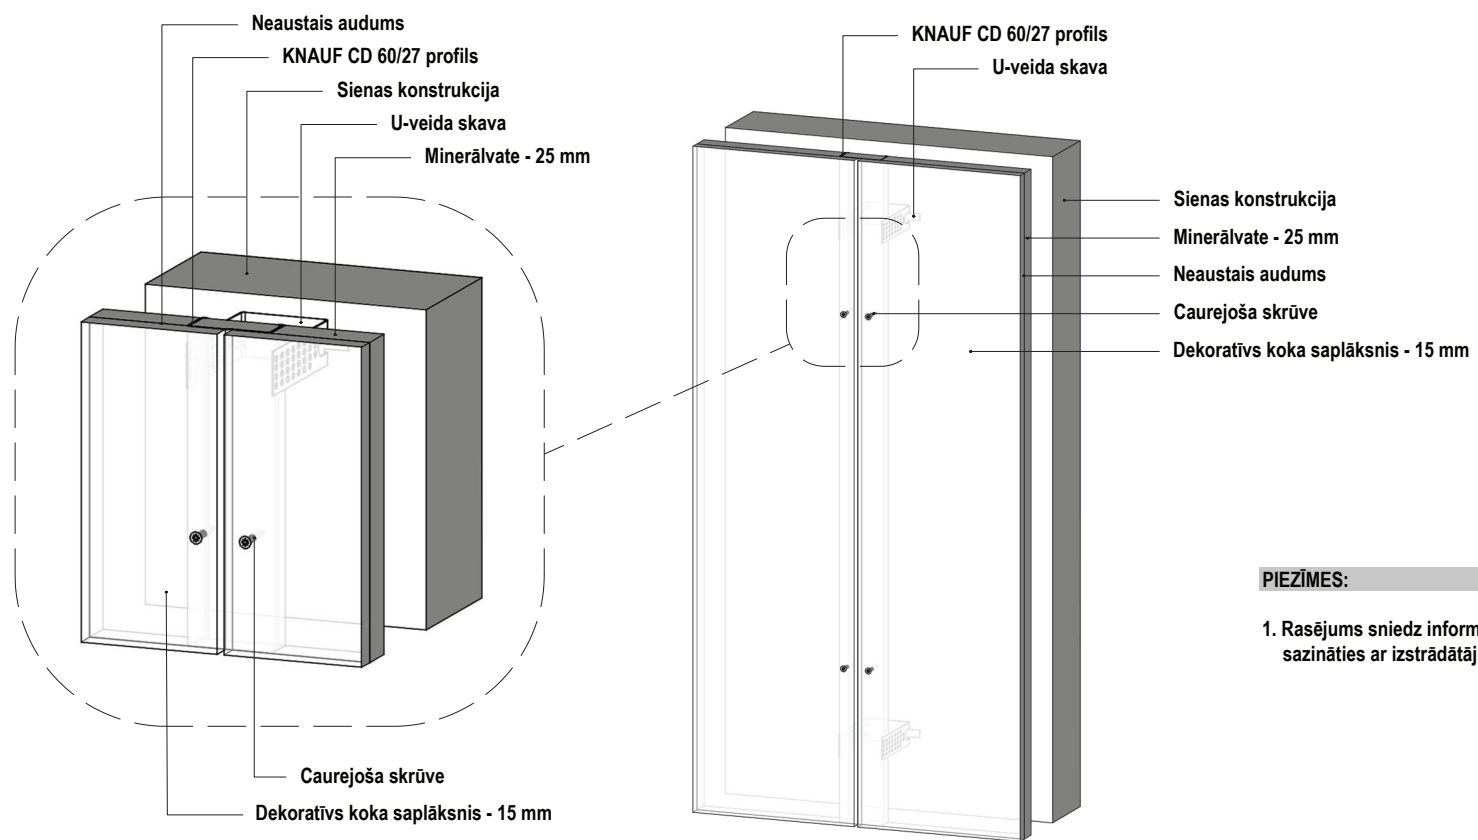

# DEKORATĪVU paneļu izbūves veids izmantojot KNAUF CD profilus un caurējošu urbumu / zeņķējumu

**Akustisko paneļu stiprinājumu sistēmas GRIEZUMS - M1:5**

**Akustisko paneļu stiprinājumu sistēmas VIRSSKATS - M1:5**

**Akustisko paneļu stiprinājumu sistēmas aksonometrija**

**PIEZĪMES:**

1. Rasējums sniedz informatīvu raksturu, precizējumu gadījumā sazināties ar izstrādātāju.

# DEKORATĪVU paneļu izbūve pa tiešo uz sienas virsmas izmantojot caurējošu urbumu / zeņķējumu

**Akustisko paneļu stiprinājumu sistēmas GRIEZUMS - M1:5**

**Akustisko paneļu stiprinājumu sistēmas VIRSSKATS - M1:5**