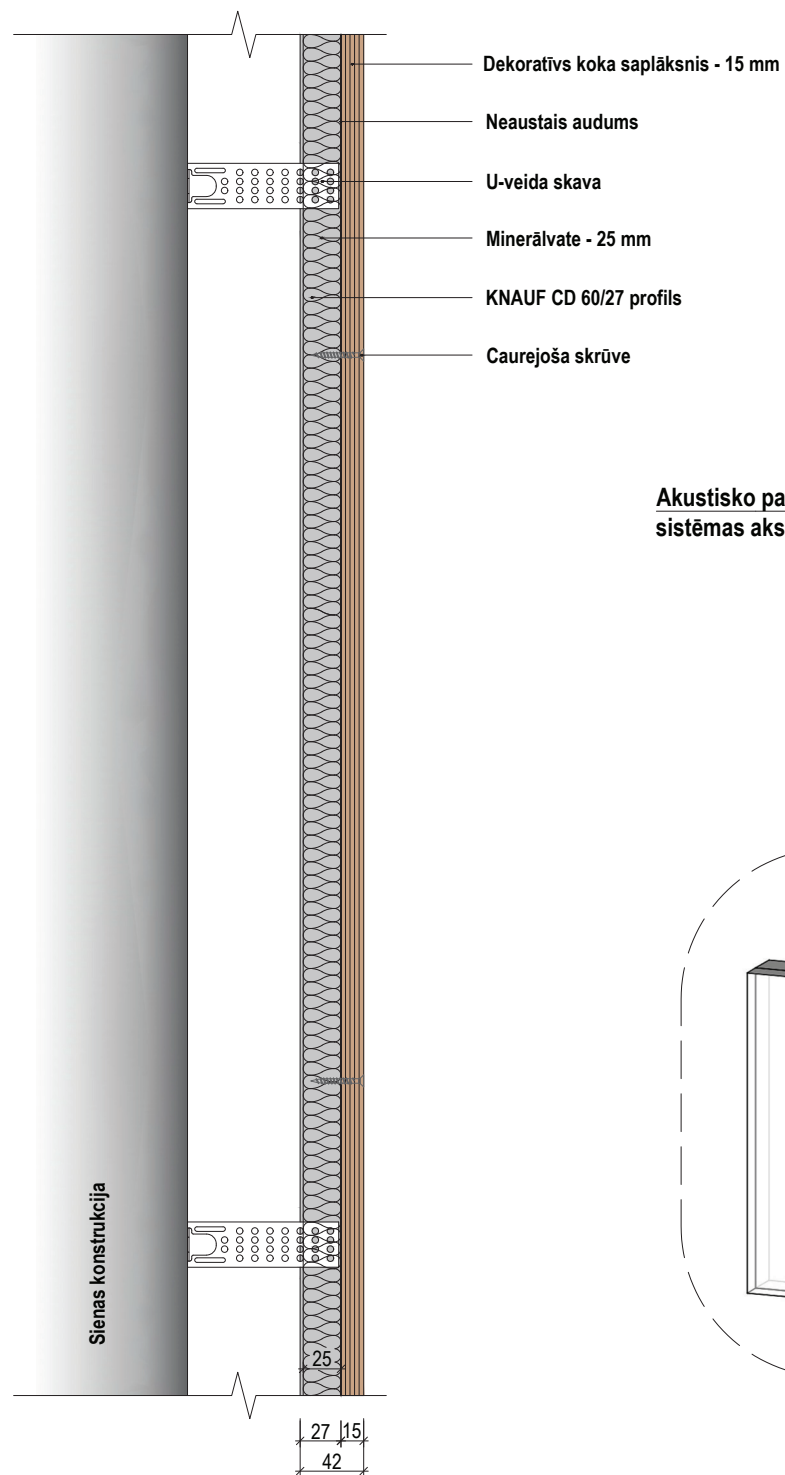

# DEKORATĪVU paneļu izbūves veids izmantojot KNAUF CD profilus un caurējošu urbumu / zeņķējumu

**Akustisko paneļu stiprinājumu sistēmas GRIEZUMS - M1:5**

**Akustisko paneļu stiprinājumu sistēmas VIRSSKATS - M1:5**

**Akustisko paneļu stiprinājumu sistēmas aksonometrija**

**PIEZĪMES:**

1. Rasējums sniedz informatīvu raksturu, precizējumu gadījumā sazināties ar izstrādātāju.

# DEKORATĪVU paneļu izbūve pa tiešo uz sienas virsmas izmantojot caurējošu urbumu / zeņķējumu

**Akustisko paneļu stiprinājumu sistēmas GRIEZUMS - M1:5**

**Akustisko paneļu stiprinājumu sistēmas VIRSSKATS - M1:5**