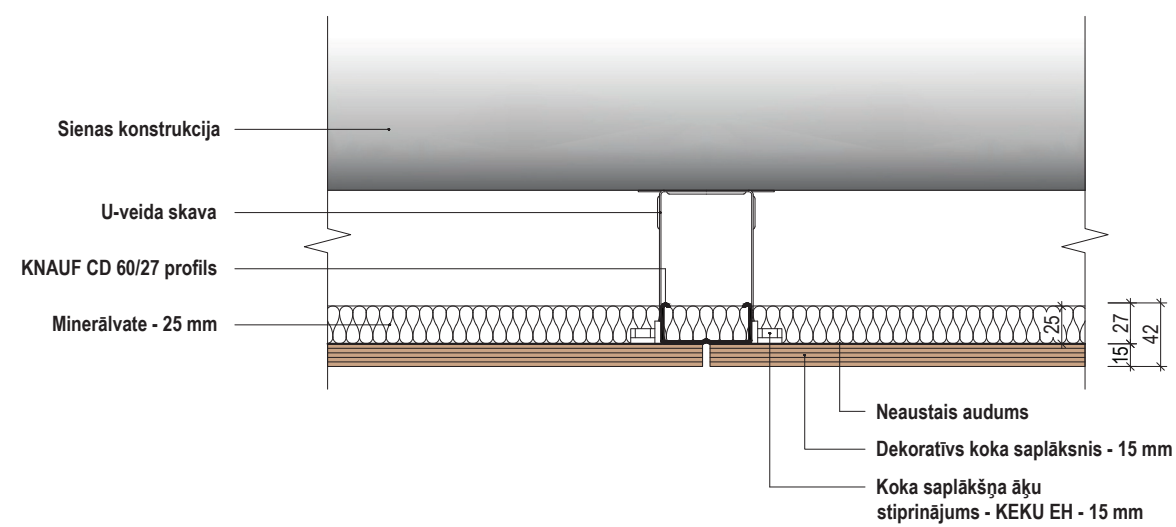

# DEKORATĪVU paneļu izbūve pa tiešo uz sienas virsmas izmantojot KEKU AD stiprinājumu

**Akustisko paneļu stiprinājumu sistēmas GRIEZUMS - M1:5**

**Akustisko paneļu stiprinājumu sistēmas VIRSSKATS - M1:5**

**Akustisko paneļu stiprinājumu sistēmas aksonometrija**

**Stiprinājuma sistēma KEKU AD**

KEKU AD - stiprināms pie sienas konstrukcijas

KEKU EH - stiprināms pie koka saplākšņa paneļa

**PIEZĪMES:**

1. Rasējums sniedz informatīvu raksturu, precizējumu gadījumā sazināties ar izstrādātāju.

# DEKORATĪVU paneļu izbūves veids izmantojot KNAUF CD profilus un KEKU EH stiprinājumu

**Akustisko paneļu stiprinājumu sistēmas GRIEZUMS - M1:5**

**Akustisko paneļu stiprinājumu sistēmas VIRSSKATS - M1:5**

**Stiprinājuma sistēma KEKU EH**

KEKU EH - stiprināms pie KNAUF profila

KEKU EH - stiprināms pie koka saplākšņa paneļa

**Akustisko paneļu stiprinājumu sistēmas aksonometrija**

**PIEZĪMES:**

1. Rasējums sniedz informatīvu raksturu, precizējumu gadījumā sazināties ar izstrādātāju.