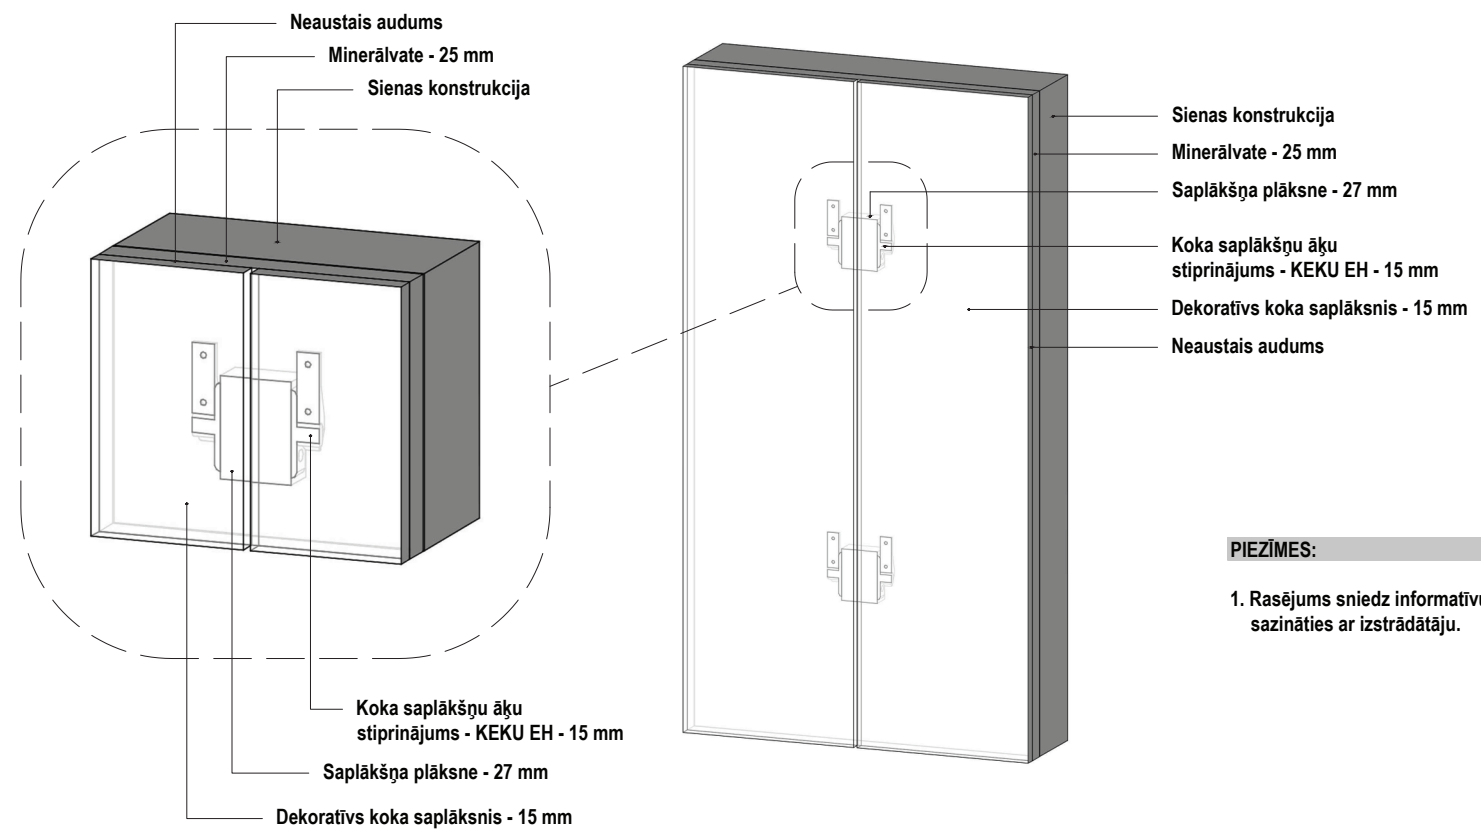

Stiprinājuma sistēma KEKU EH

KEKU EH - stiprināms pie sienas konstrukcijas

KEKU EH - stiprināms pie koka saplākšņa paneļa

PIEZĪMES:

1. Rasējums sniedz informatīvu raksturu, precizējumu gadījumā sazināties ar izstrādātāju.