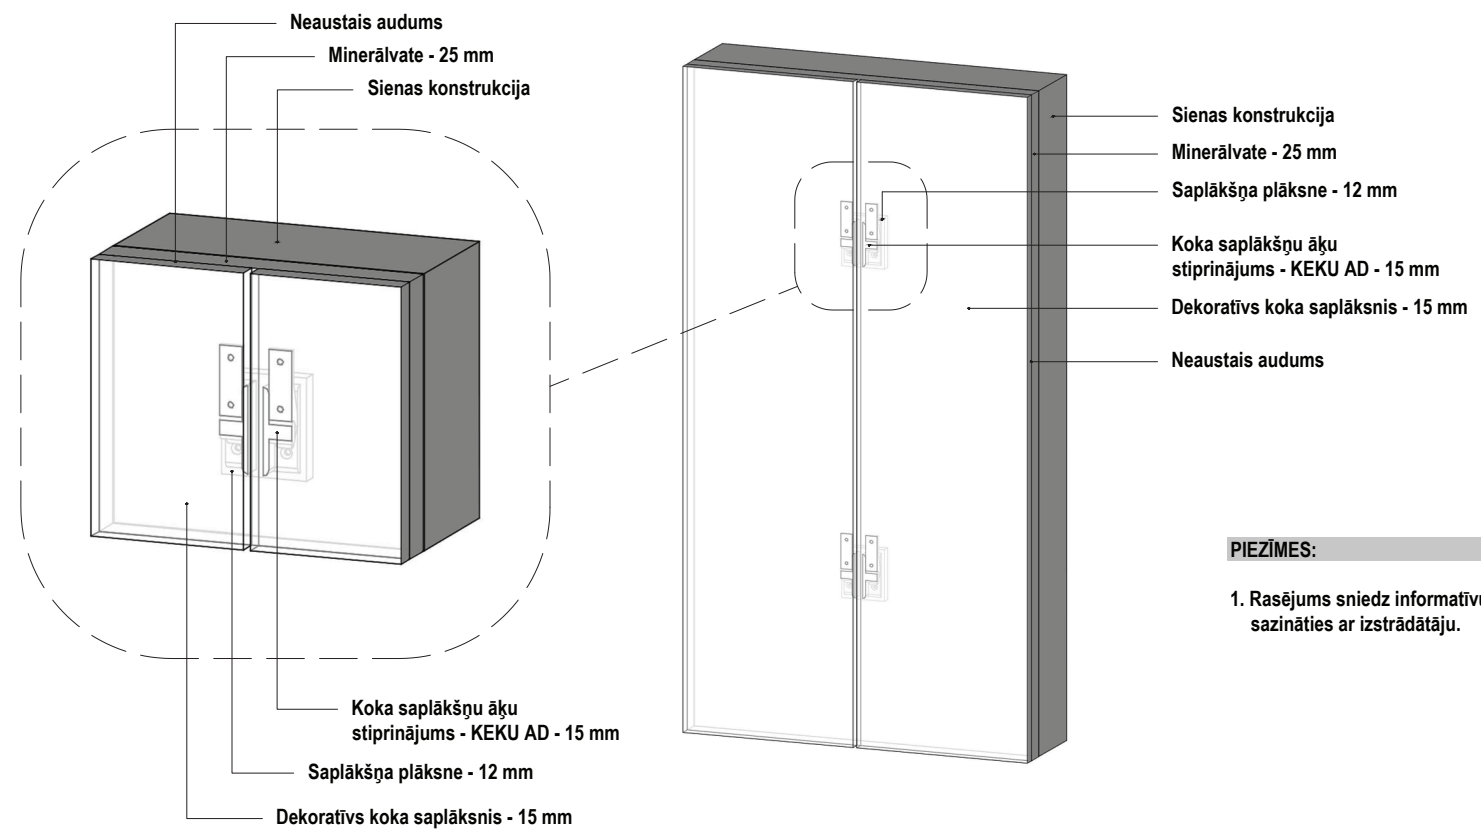

# DEKORATĪVU paneļu izbūve pa tiešo uz sienas virsmas izmantojot KEKU AD stiprinājumu

**Akustisko paneļu stiprinājumu sistēmas GRIEZUMS - M1:5**

**Akustisko paneļu stiprinājumu sistēmas VIRSSKATS - M1:5**

**Akustisko paneļu stiprinājumu sistēmas aksonometrija**

**Stiprinājuma sistēma KEKU AD**

KEKU AD - stiprināms pie sienas konstrukcijas

KEKU EH - stiprināms pie koka saplākšņa paneļa

**PIEZĪMES:**

1. Rasējums sniedz informatīvu raksturu, precizējumu gadījumā sazināties ar izstrādātāju.