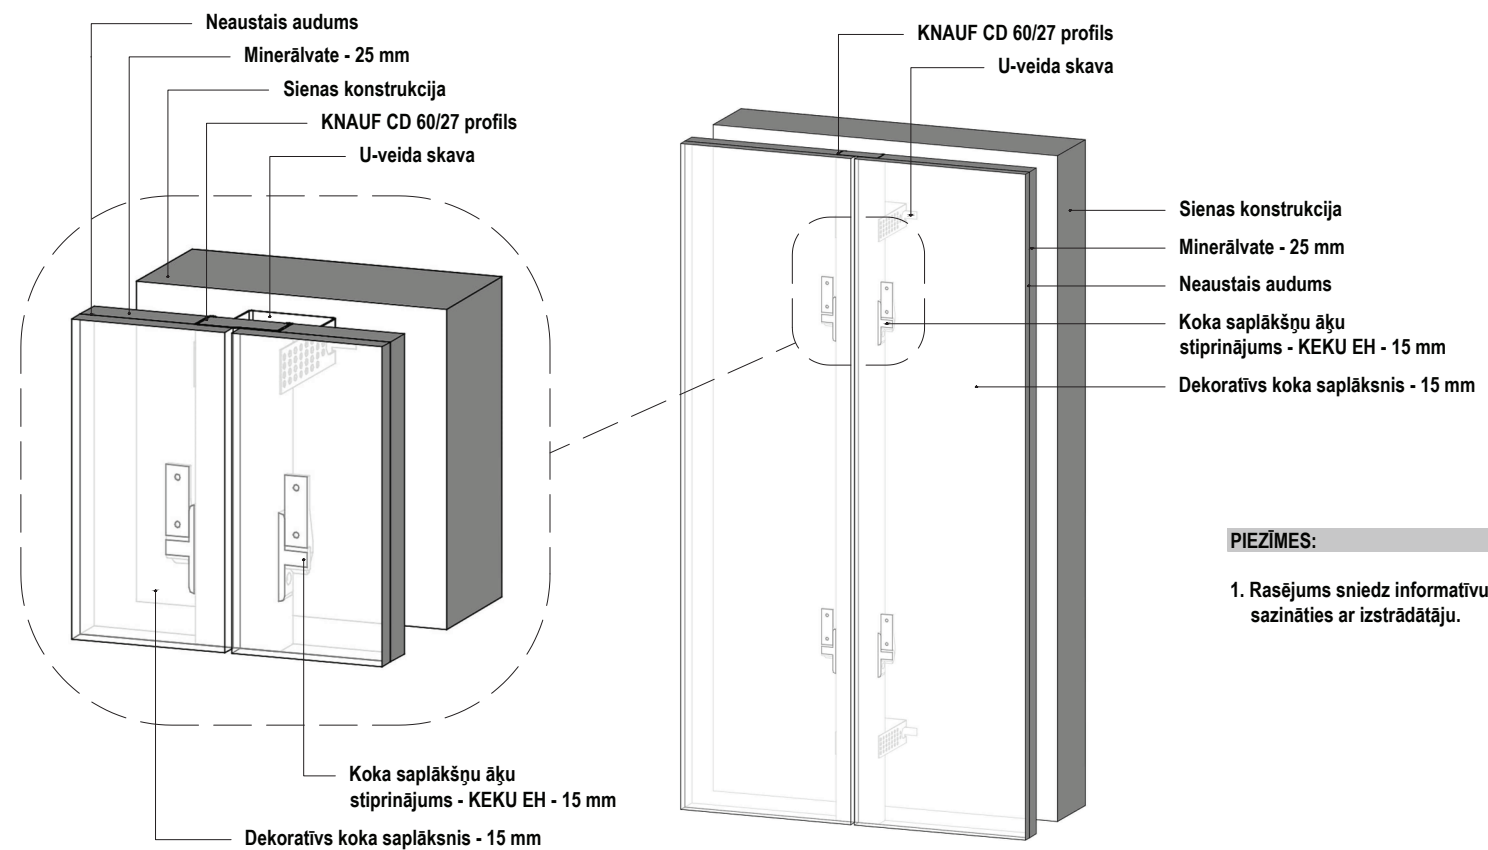

**Stiprinājuma sistēma KEKU EH**

KEKU EH - stiprināms pie KNAUF profila

KEKU EH - stiprināms pie koka saplākšņa paneļa

**Akustisko paneļu stiprinājumu sistēmas aksonometrija**

**PIEZĪMES:**

1. Rasējums sniedz informatīvu raksturu, precizējumu gadījumā sazināties ar izstrādātāju.