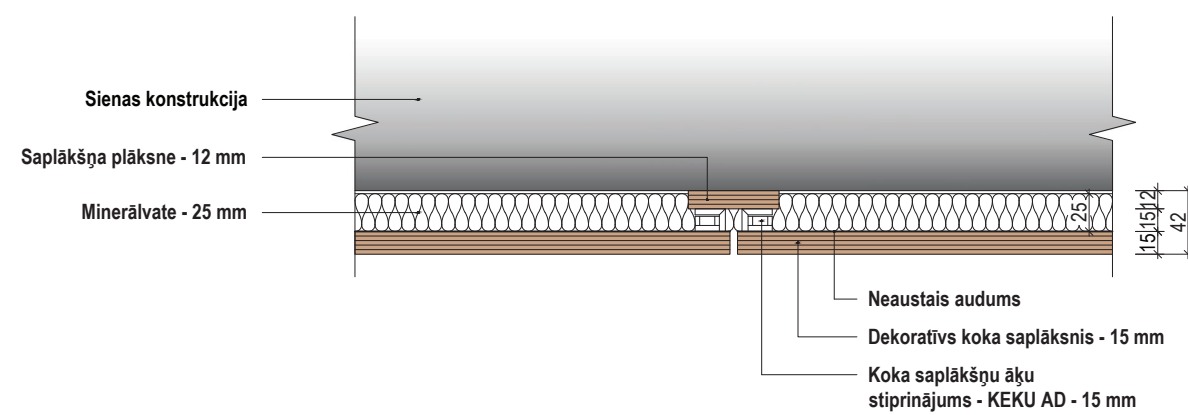

# DEKORATĪVU paneļu izbūve pa tiešo uz sienas virsmas izmantojot KEKU AD stiprinājumu

**Akustisko paneļu stiprinājumu sistēmas GRIEZUMS - M1:5**

**Akustisko paneļu stiprinājumu sistēmas VIRSSKATS - M1:5**

**Akustisko paneļu stiprinājumu sistēmas aksonometrija**

**Stiprinājuma sistēma KEKU AD**

KEKU AD - stiprināms pie sienas konstrukcijas

KEKU EH - stiprināms pie koka saplākšņa paneļa

**PIEZĪMES:**

1. Rasējums sniedz informatīvu raksturu, precizējumu gadījumā sazināties ar izstrādātāju.