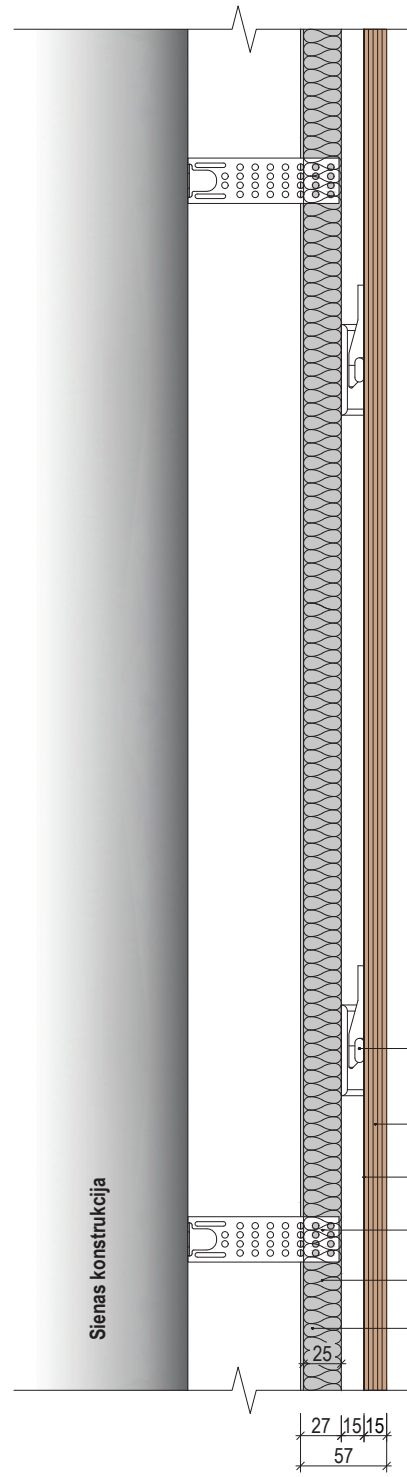

DEKORATĪVU paneļu izbūves veids izmantojot KNAUF CD profilus un KEKU AD stiprinājumu

Akustisko paneļu stiprinājumu sistēmas GRIEZUMS - M1:5