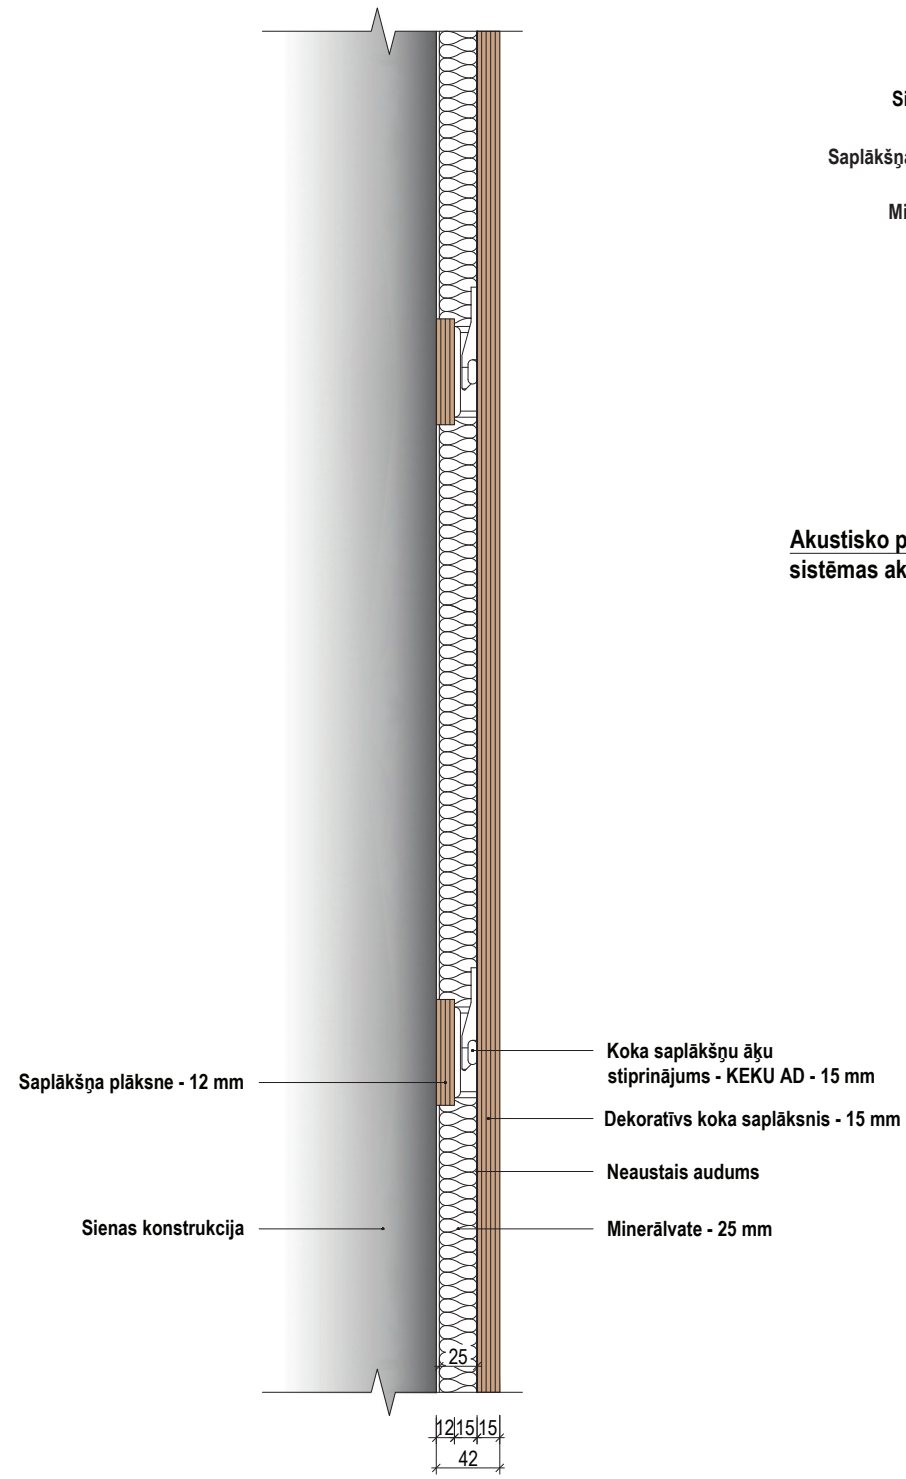

# DEKORATĪVU paneļu izbūve pa tiešo uz sienas virsmas izmantojot KEKU AD stiprinājumu

**Akustisko paneļu stiprinājumu sistēmas GRIEZUMS - M1:5**

**Akustisko paneļu stiprinājumu sistēmas VIRSSKATS - M1:5**

**Akustisko paneļu stiprinājumu sistēmas aksonometrija**

**Stiprinājuma sistēma KEKU AD**

KEKU AD - stiprināms pie sienas konstrukcijas

KEKU EH - stiprināms pie koka saplākšņa paneļa

**PIEZĪMES:**

1. Rasējums sniedz informatīvu raksturu, precizējumu gadījumā sazināties ar izstrādātāju.