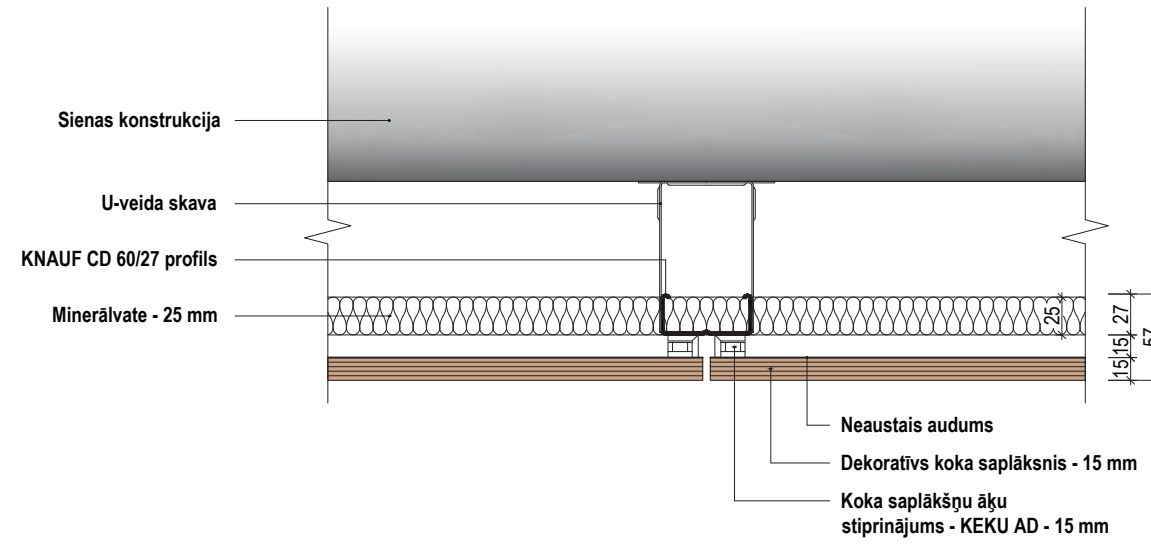

# DEKORATĪVU paneļu izbūves veids izmantojot KNAUF CD profilus un KEKU EH stiprinājumu

**Akustisko paneļu stiprinājumu sistēmas GRIEZUMS - M1:5**

**Akustisko paneļu stiprinājumu sistēmas VIRSSKATS - M1:5**

**Stiprinājuma sistēma KEKU EH**

KEKU EH - stiprināms pie KNAUF profila

KEKU EH - stiprināms pie koka saplākšņa paneļa

**Akustisko paneļu stiprinājumu sistēmas aksonometrija**

**PIEZĪMES:**

1. Rasējums sniedz informatīvu raksturu, precizējumu gadījumā sazināties ar izstrādātāju.

# DEKORATĪVU paneļu izbūves veids izmantojot KNAUF CD profilus un KEKU AD stiprinājumu

Akustisko paneļu stiprinājumu sistēmas GRIEZUMS - M1:5

Akustisko paneļu stiprinājumu sistēmas VIRSSKATS - M1:5

Stiprinājuma sistēma KEKU AD