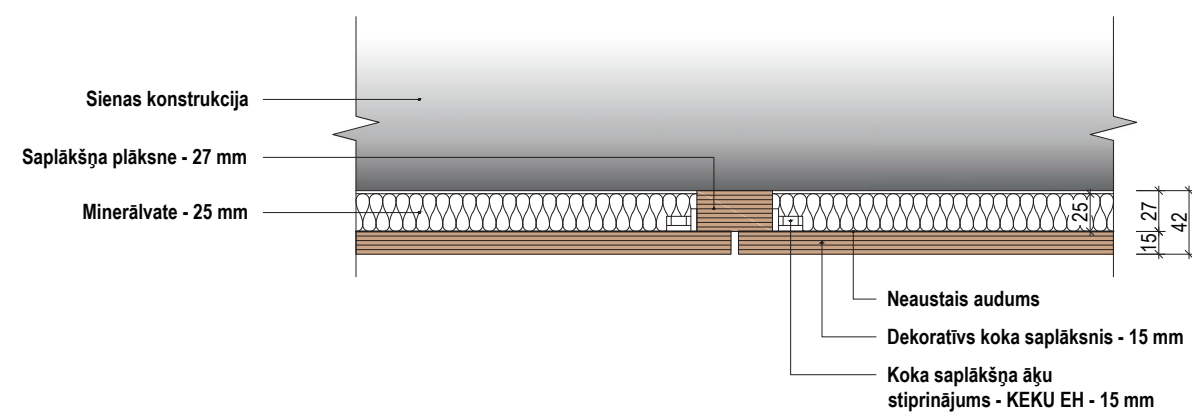

# DEKORATĪVU paneļu izbūves veids izmantojot KNAUF CD profilus un KEKU AD stiprinājumu

Akustisko paneļu stiprinājumu sistēmas GRIEZUMS - M1:5

Akustisko paneļu stiprinājumu sistēmas VIRSSKATS - M1:5

Stiprinājuma sistēma KEKU AD

KEKU AD - stiprināms pie KNAUF profila

KEKU EH - stiprināms pie koka saplākšņa paneļa

Akustisko paneļu stiprinājumu sistēmas aksonometrija

**PIEZĪMES:**

1. Rasējums sniedz informatīvu raksturu, precizējumu gadījumā sazināties ar izstrādātāju.

# DEKORATĪVU paneļu izbūve pa tiešo uz sienas virsmas izmantojot KEKU EH stiprinājumu

**Akustisko paneļu stiprinājumu sistēmas GRIEZUMS - M1:5**

**Akustisko paneļu stiprinājumu sistēmas VIRSSKATS - M1:5**