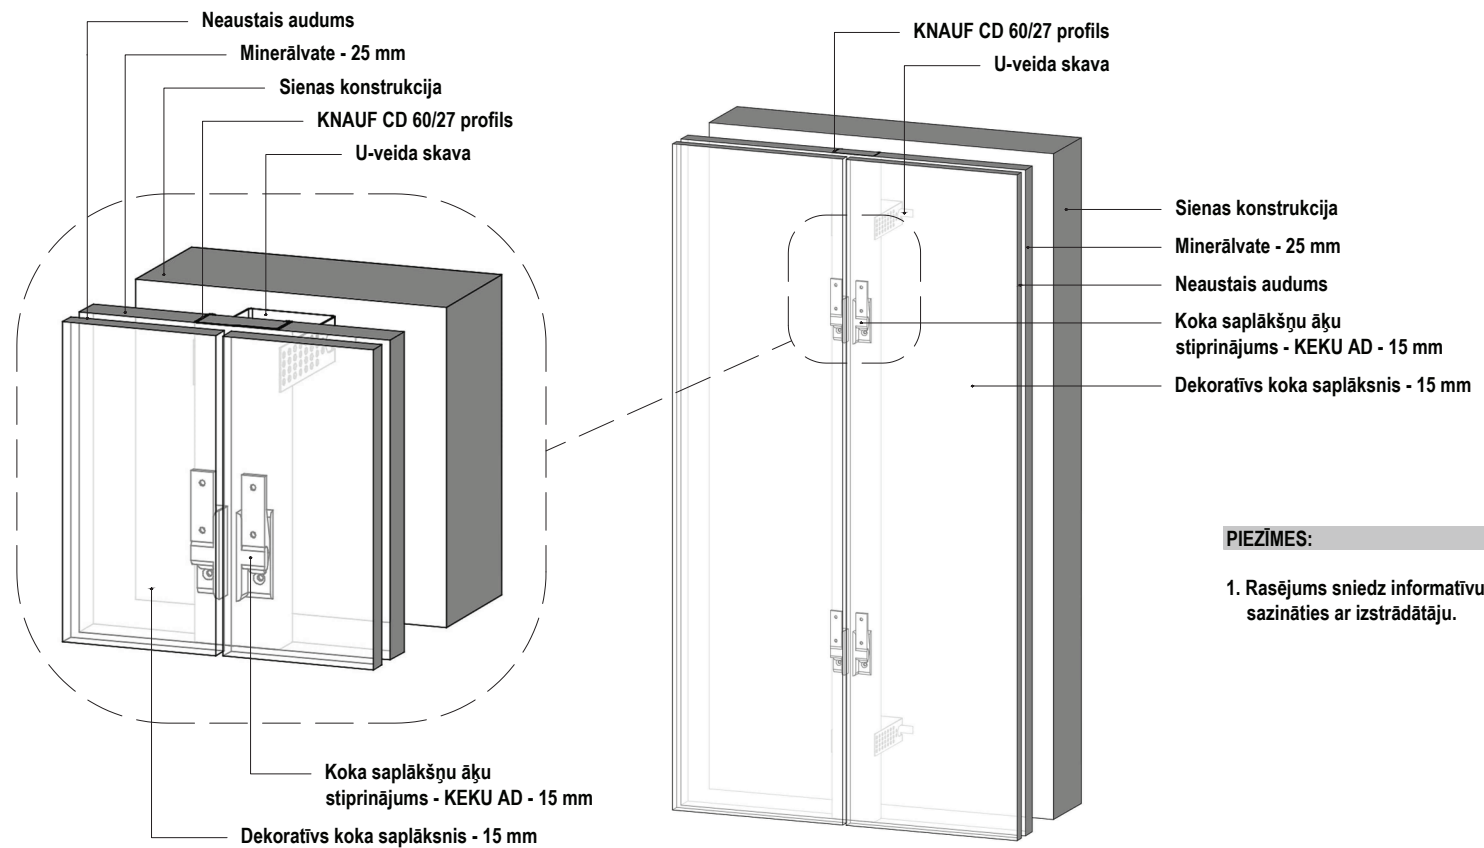

**Akustisko paneļu stiprinājumu sistēmas aksonometrija**

**Stiprinājuma sistēma KEKU AD**

KEKU AD - stiprināms pie sienas konstrukcijas

KEKU EH - stiprināms pie koka saplākšņa paneļa

**PIEZĪMES:**

1. Rasējums sniedz informatīvu raksturu, precizējumu gadījumā sazināties ar izstrādātāju.

**Stiprinājuma sistēma KEKU EH**

KEKU EH - stiprināms pie KNAUF profila

KEKU EH - stiprināms pie koka saplākšņa paneļa

**Akustisko paneļu stiprinājumu sistēmas aksonometrija**

**PIEZĪMES:**

1. Rasējums sniedz informatīvu raksturu, precizējumu gadījumā sazināties ar izstrādātāju.

# DEKORATĪVU paneļu izbūves veids izmantojot KNAUF CD profilus un KEKU AD stiprinājumu

Akustisko paneļu stiprinājumu sistēmas GRIEZUMS - M1:5

Akustisko paneļu stiprinājumu sistēmas VIRSSKATS - M1:5

Stiprinājuma sistēma KEKU AD

KEKU AD - stiprināms pie KNAUF profila

KEKU EH - stiprināms pie koka saplākšņa paneļa

Akustisko paneļu stiprinājumu sistēmas aksonometrija

**PIEZĪMES:**

1. Rasējums sniedz informatīvu raksturu, precizējumu gadījumā sazināties ar izstrādātāju.