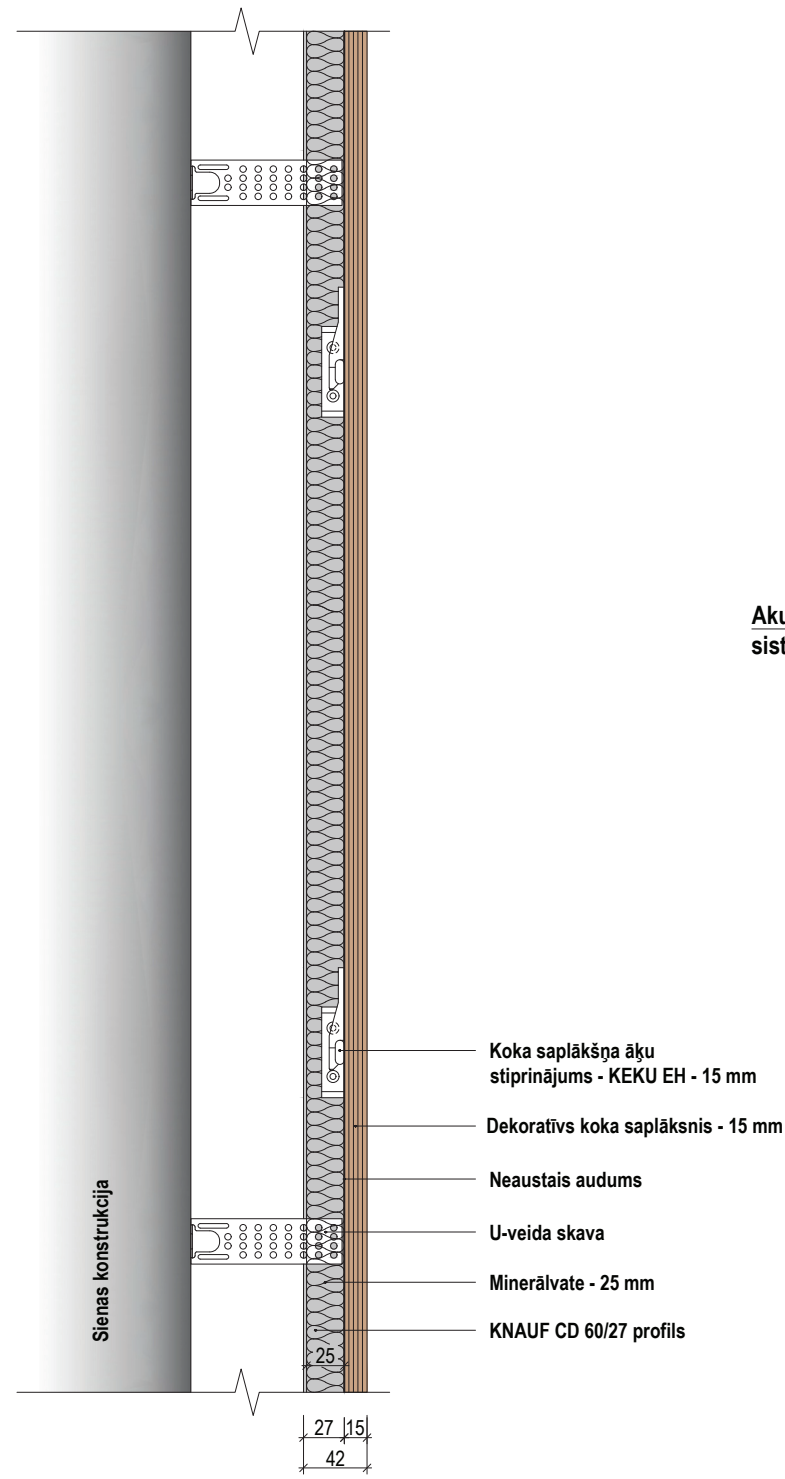

# DEKORATĪVU paneļu izbūve pa tiešo uz sienas virsmas izmantojot KEKU AD stiprinājumu

**Akustisko paneļu stiprinājumu sistēmas GRIEZUMS - M1:5**

**Akustisko paneļu stiprinājumu sistēmas VIRSSKATS - M1:5**

**Akustisko paneļu stiprinājumu sistēmas aksonometrija**

**Stiprinājuma sistēma KEKU AD**

KEKU AD - stiprināms pie sienas konstrukcijas

KEKU EH - stiprināms pie koka saplākšņa paneļa

**PIEZĪMES:**

1. Rasējums sniedz informatīvu raksturu, precizējumu gadījumā sazināties ar izstrādātāju.

# DEKORATĪVU paneļu izbūves veids izmantojot KNAUF CD profilus un KEKU EH stiprinājumu

**Akustisko paneļu stiprinājumu sistēmas GRIEZUMS - M1:5**

**Akustisko paneļu stiprinājumu sistēmas VIRSSKATS - M1:5**

**Stiprinājuma sistēma KEKU EH**

KEKU EH - stiprināms pie KNAUF profila

KEKU EH - stiprināms pie koka saplākšņa paneļa

**Akustisko paneļu stiprinājumu sistēmas aksonometrija**

**PIEZĪMES:**

1. Rasējums sniedz informatīvu raksturu, precizējumu gadījumā sazināties ar izstrādātāju.