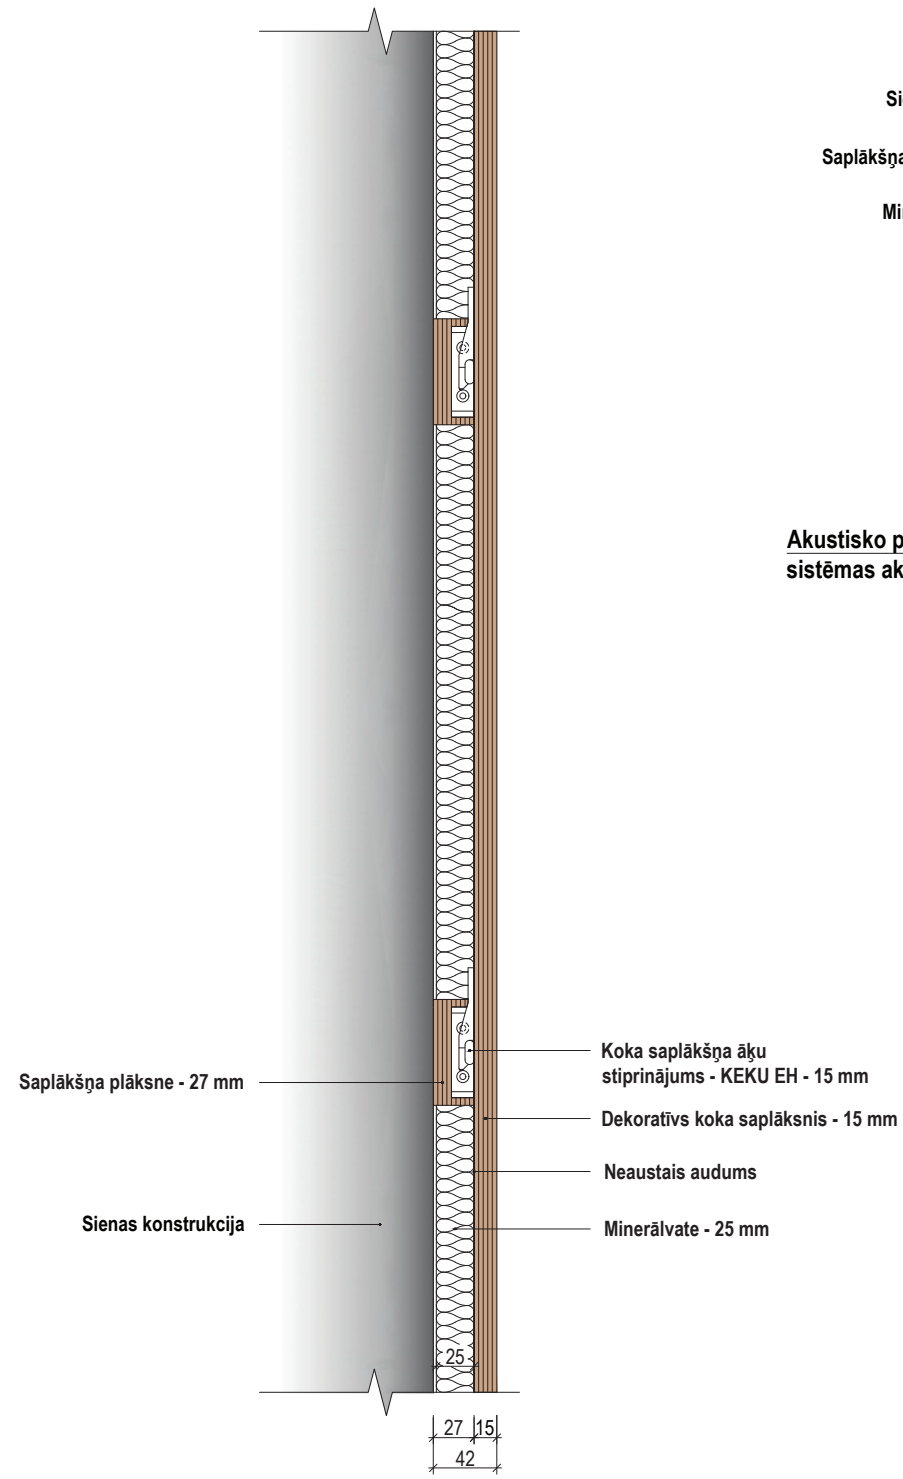

Akustisko paneļu stiprinājumu sistēmas aksonometrija

DEKORATĪVU paneļu izbūve pa tiešo uz sienas virsmas izmantojot KEKU EH stiprinājumu

Akustisko paneļu stiprinājumu sistēmas GRIEZUMS - M1:5

Akustisko paneļu stiprinājumu sistēmas VIRSSKATS - M1:5